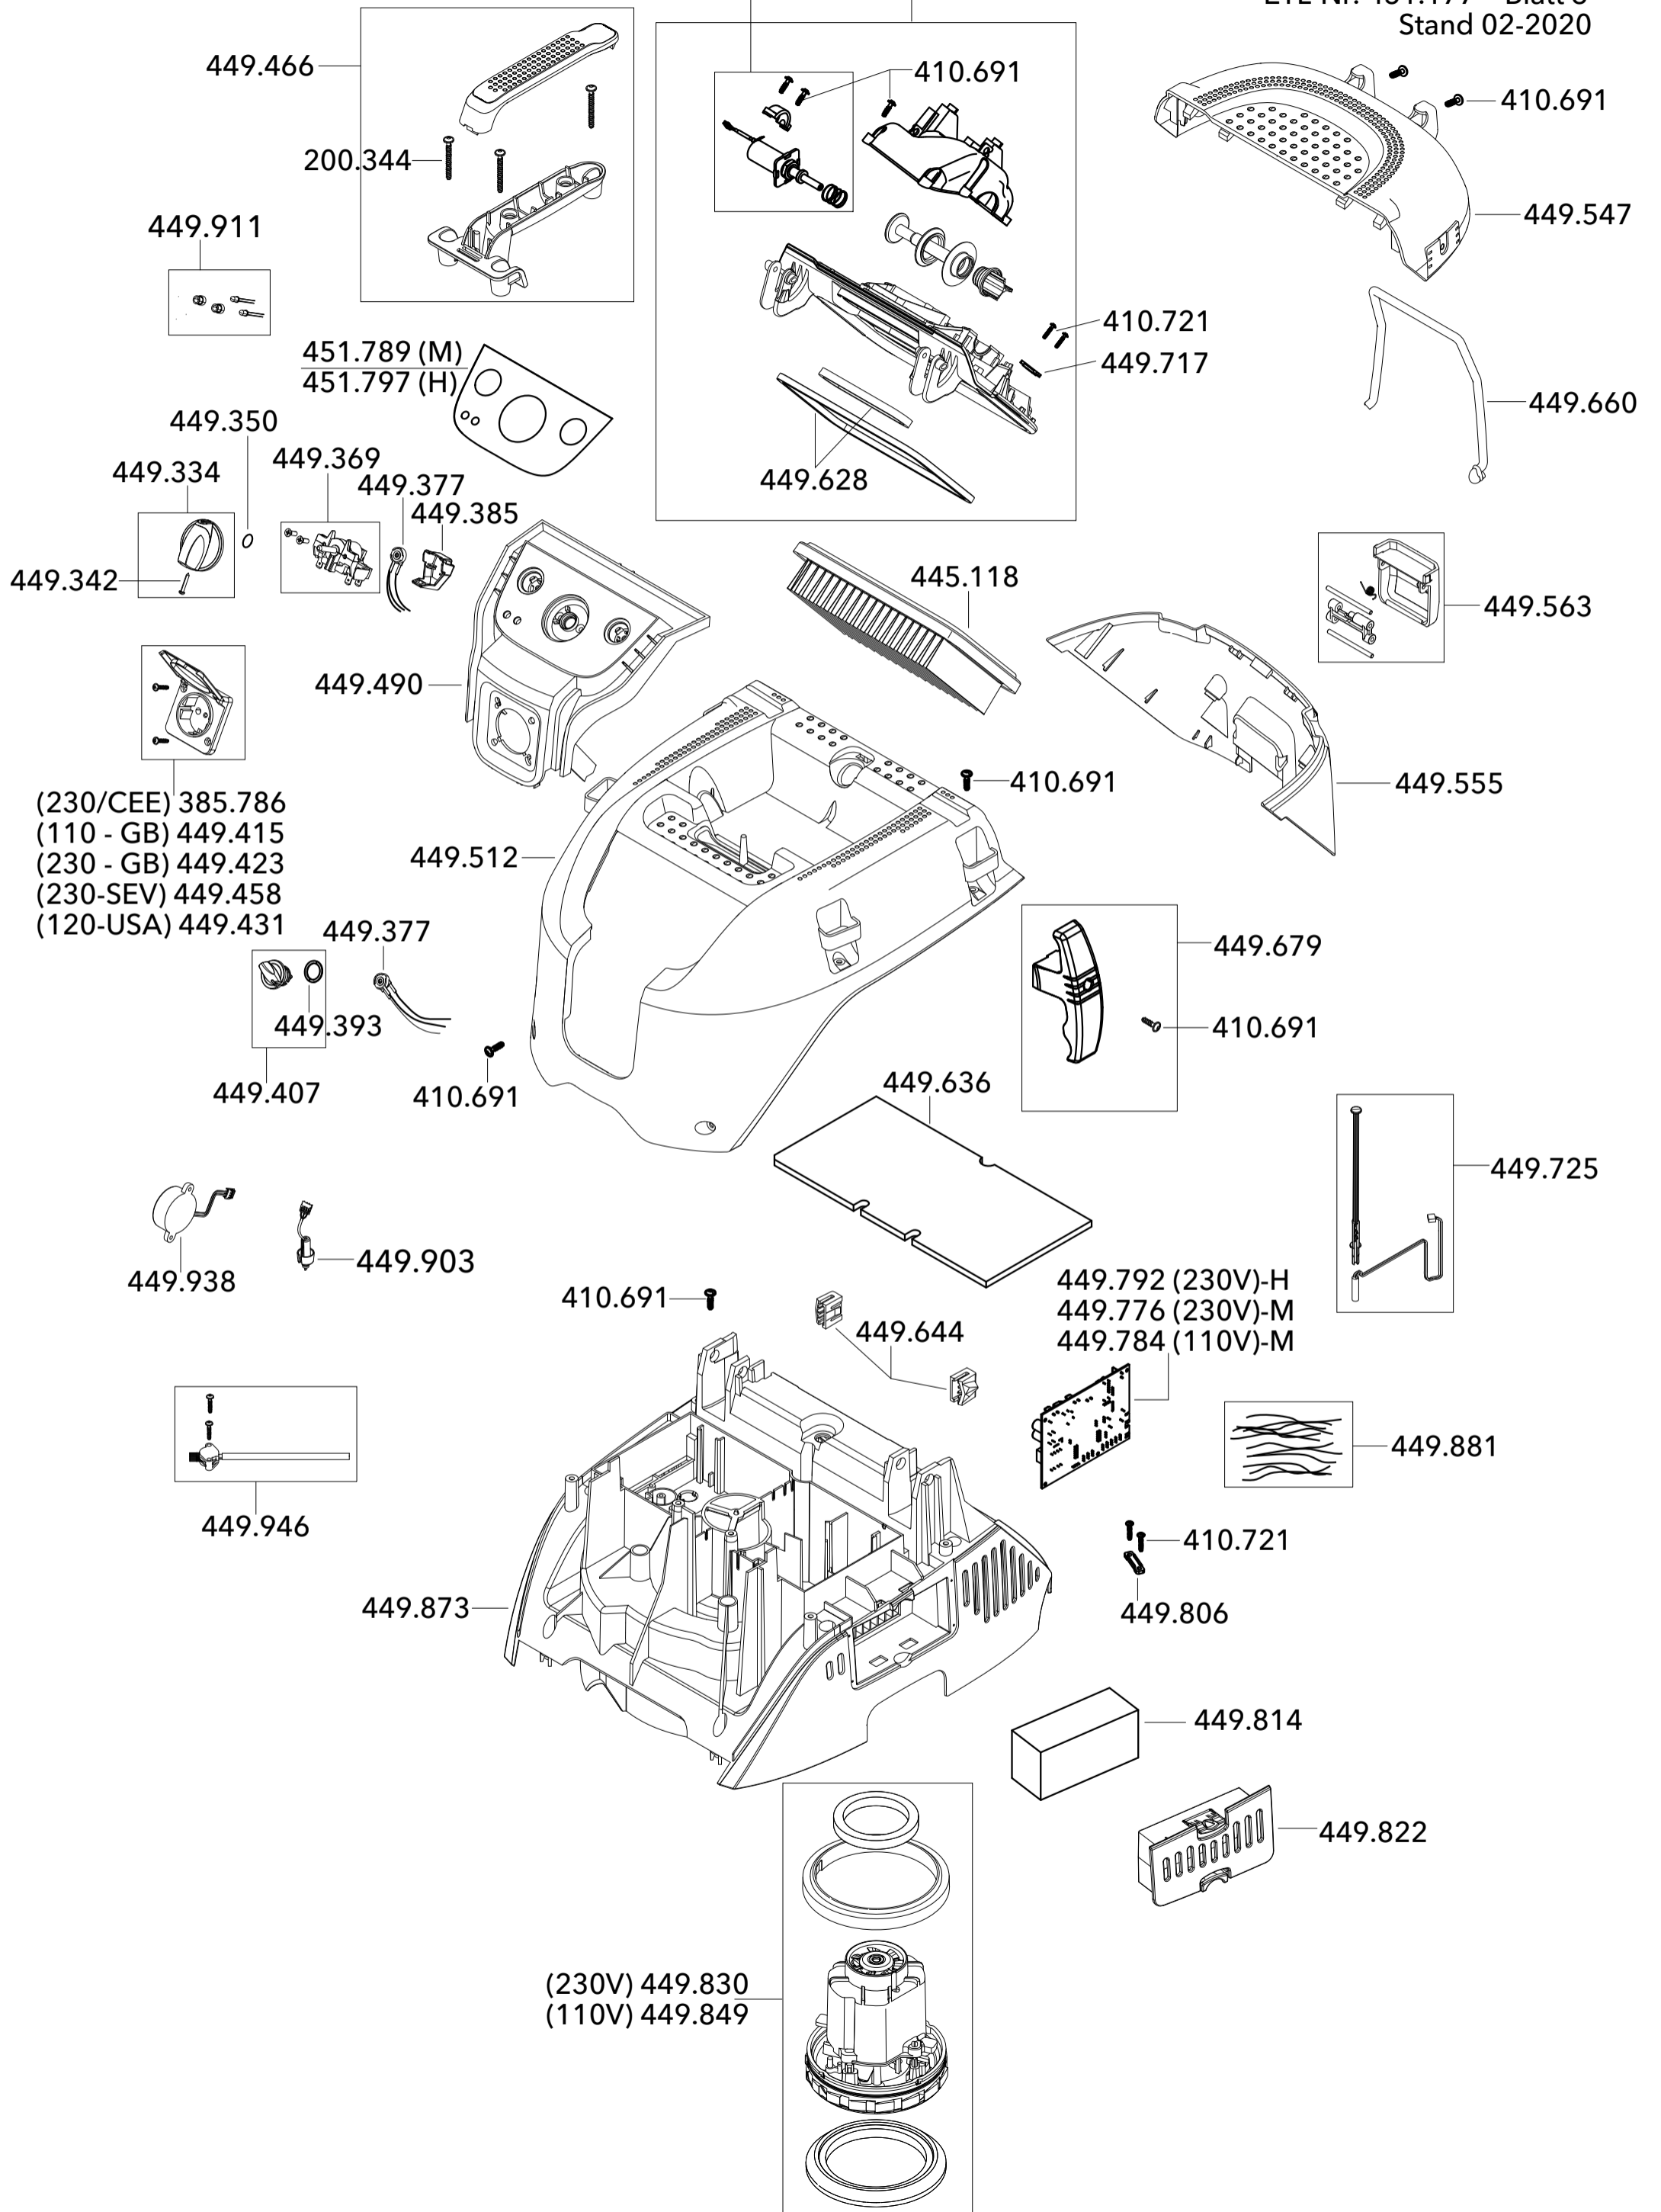

# VCE 33 L MC

ETL-Nr. 451.177 Blatt 1  
Stand 02-2020

# VCE 33 / 44 L AC S 44 L AC

ETL-Nr. 451.177 Blatt 2  
Stand 02-2020

(230V-Ausf. 24V) 449.695  
(110V-Ausf. 12V) 449.709

449.598 (230V)  
449.601 (110V)

# VCE 33 / 44 M AC VCE 44 H AC

ETL-Nr. 451.177 Blatt 3  
Stand 02-2020

(230V-Ausf. 24V) 449.695  
(110V-Ausf. 12V) 449.709  
449.598 (230V)  
449.601 (110V)