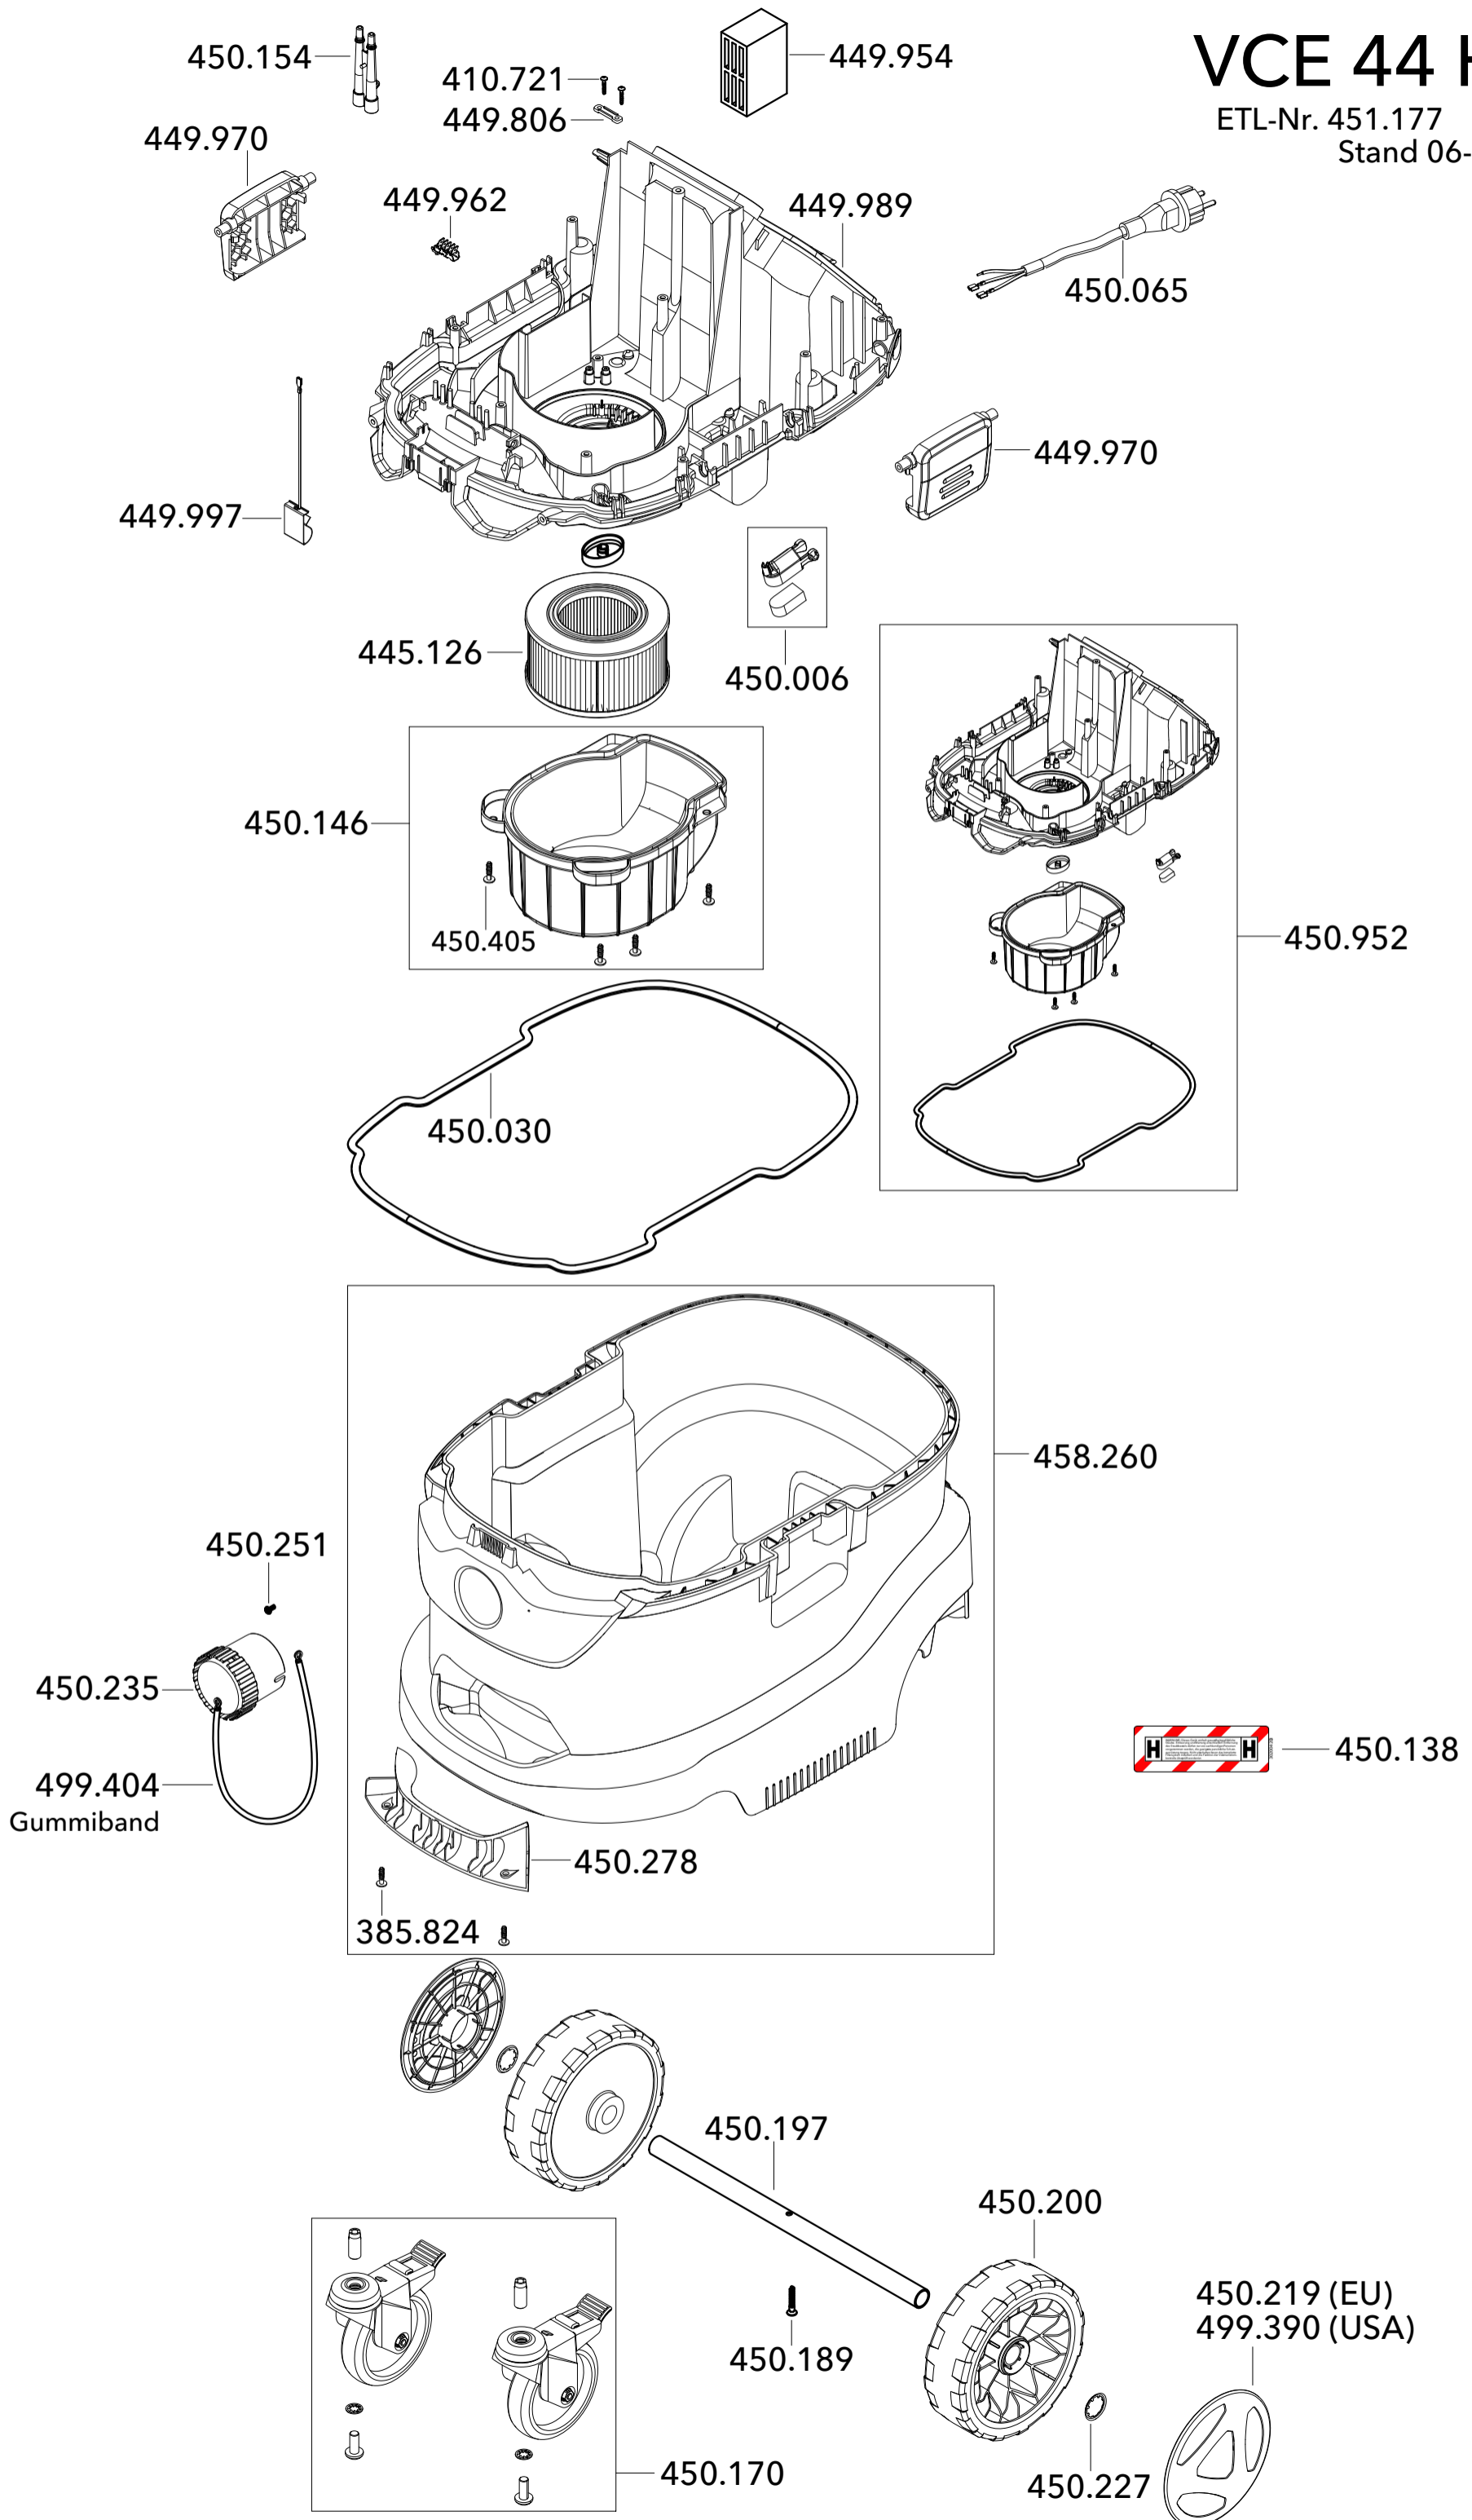

VCE 44 H AC

ETL-Nr. 451.177 Blatt 6
Stand 06-2022