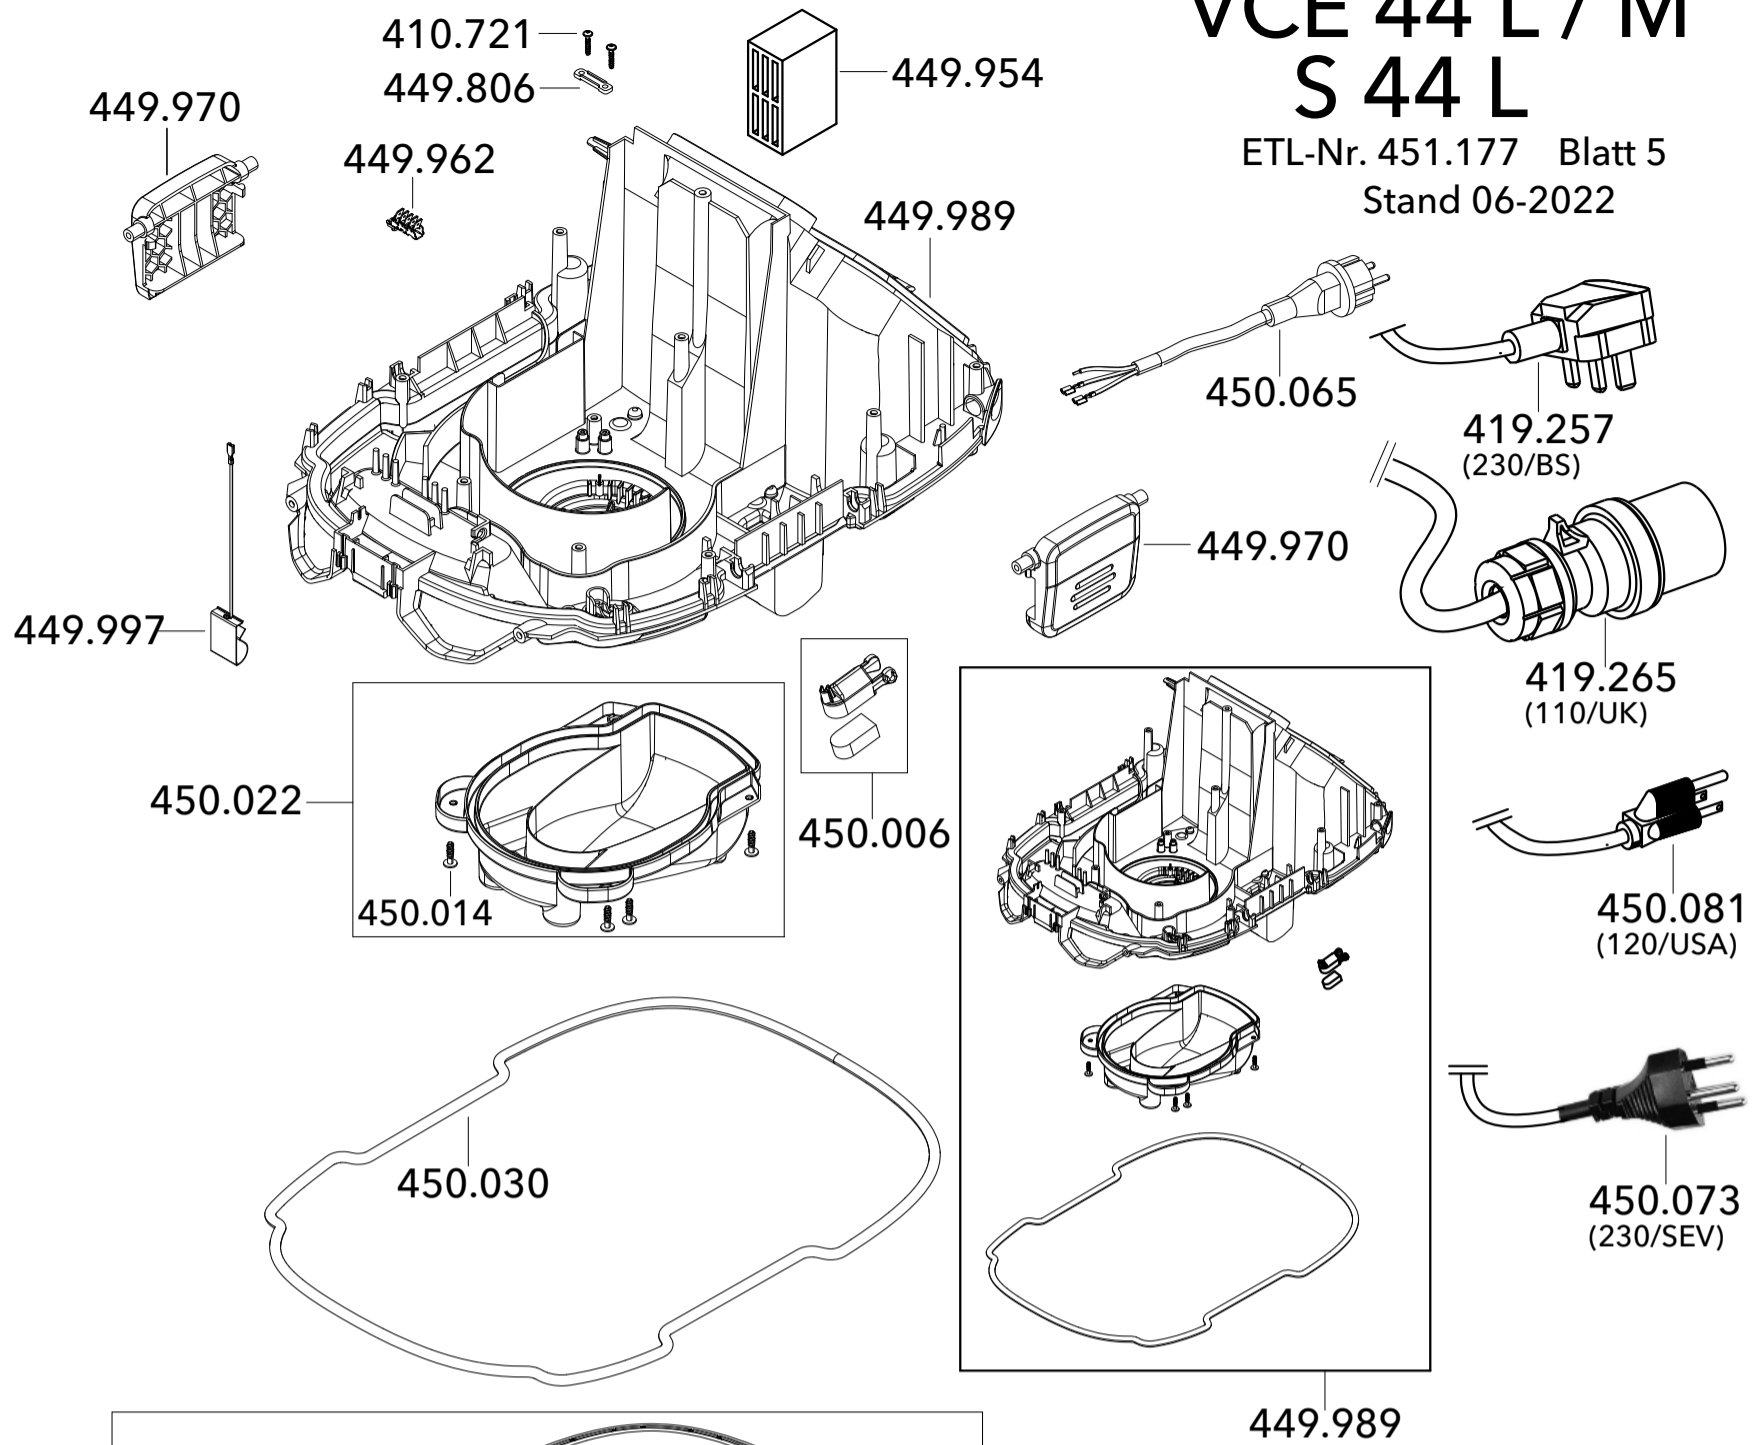

VCE 44 L / M S 44 L

ETL-Nr. 451.177 Blatt 5
Stand 06-2022