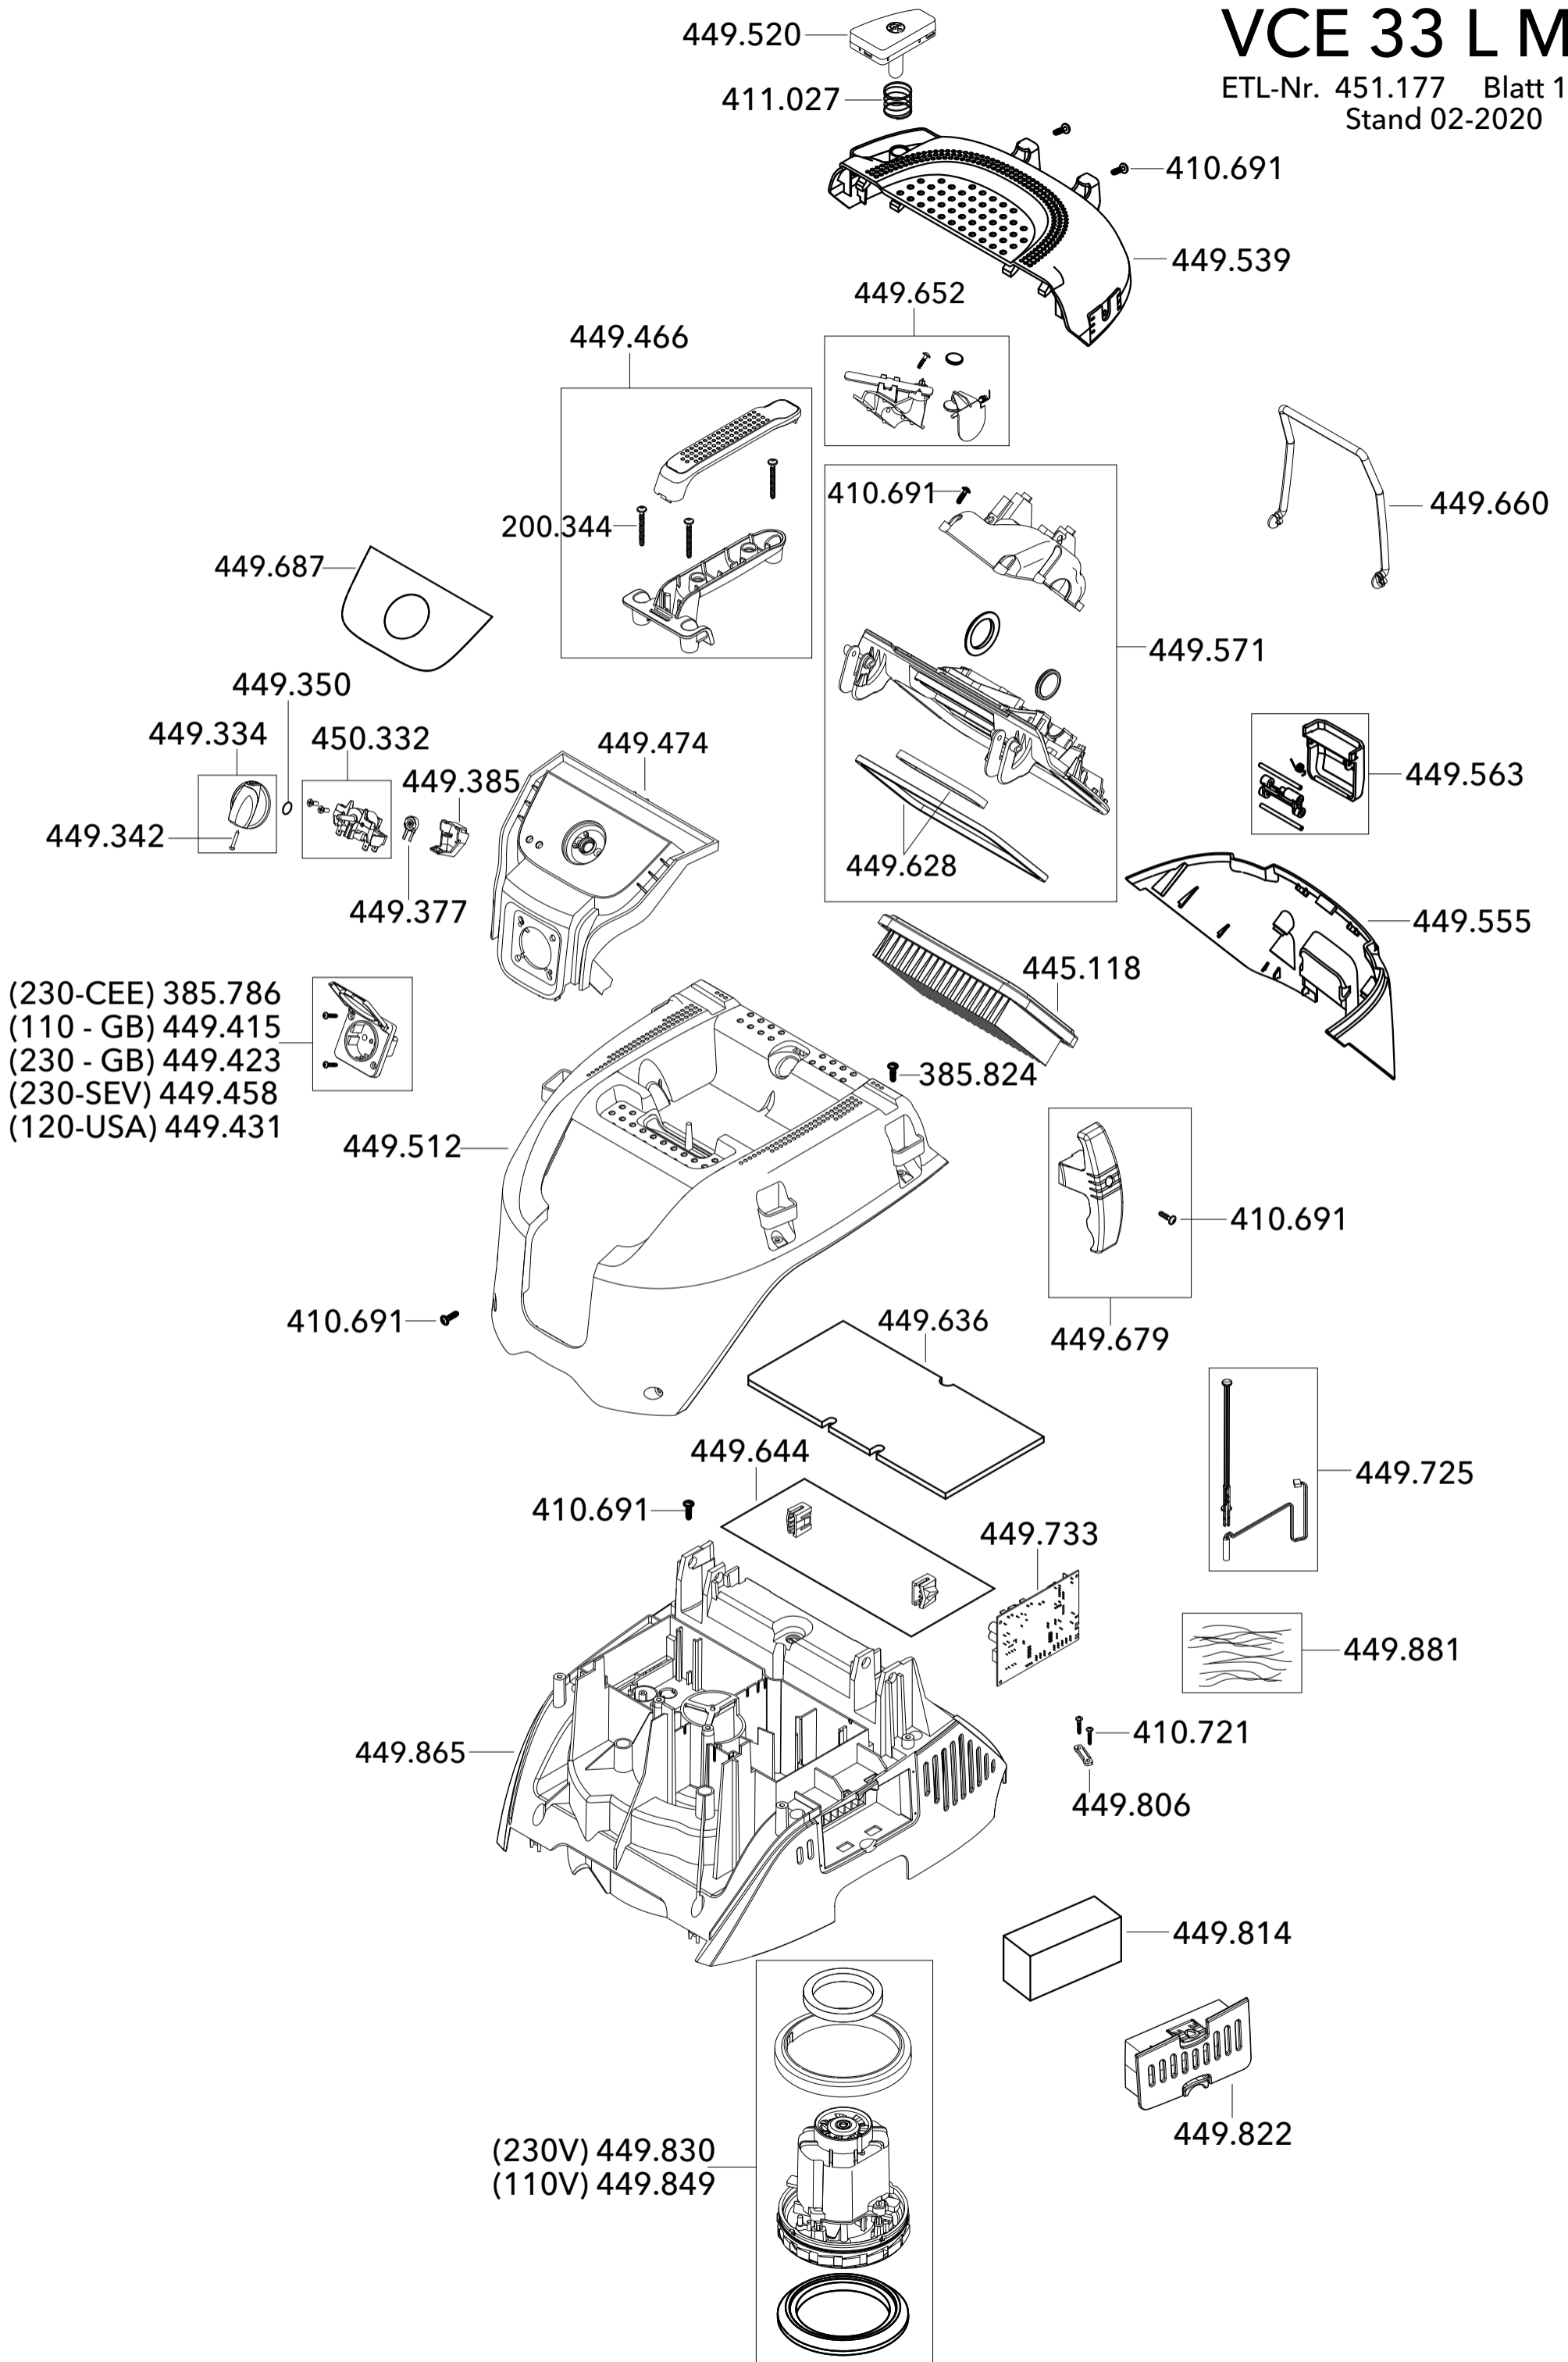

# VCE 33 L MC

ETL-Nr. 451.177 Blatt 1  
Stand 02-2020

# VCE 33 / 44 L AC S 44 L AC

ETL-Nr. 451.177 Blatt 2  
Stand 02-2020

(230V-Ausf. 24V) 449.695  
(110V-Ausf. 12V) 449.709

449.598 (230V)  
449.601 (110V)

# VCE 33 / 44 M AC VCE 44 H AC

ETL-Nr. 451.177 Blatt 3  
Stand 02-2020

(230V-Ausf. 24V) 449.695  
(110V-Ausf. 12V) 449.709  
449.598 (230V)  
449.601 (110V)

# VCE 44 L / M S 44 L

ETL-Nr. 451.177 Blatt 5  
Stand 06-2022