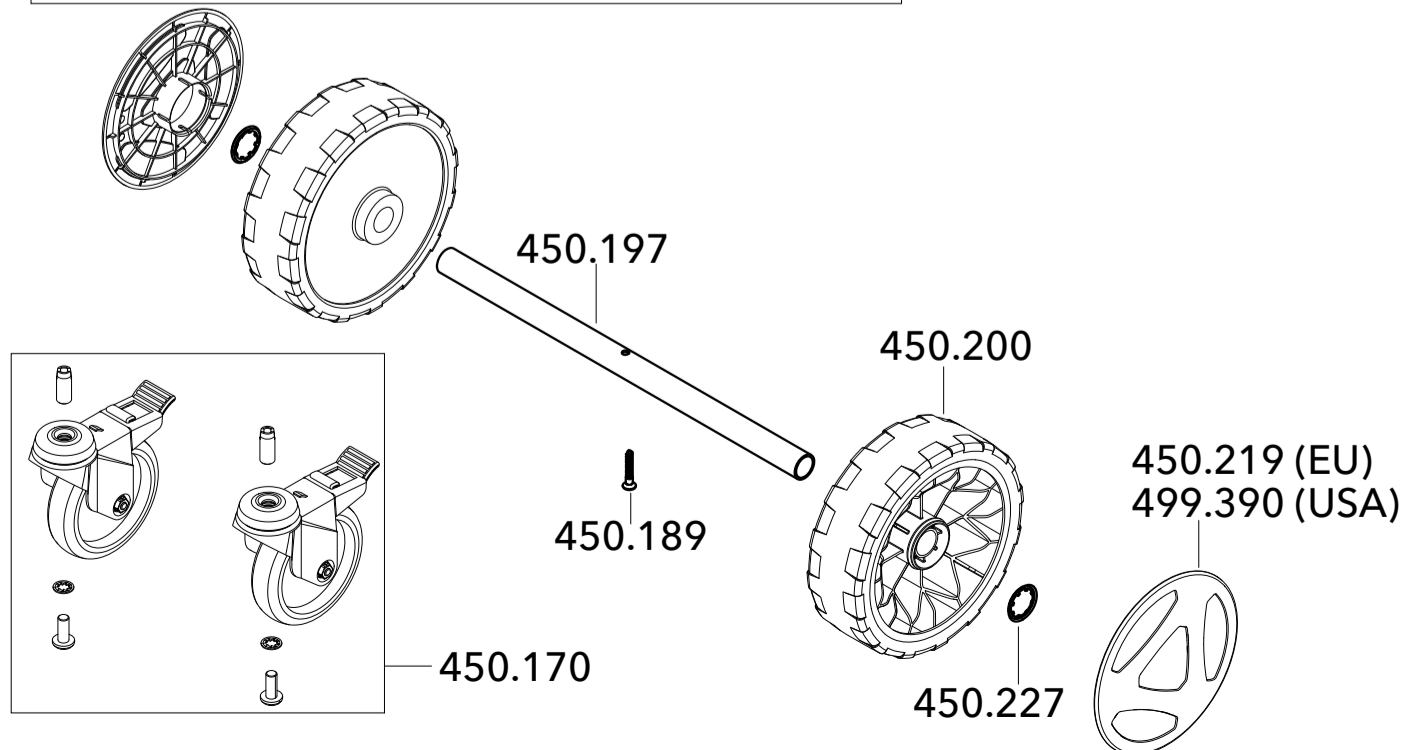

VCE 44 L / M S 44 L

ETL-Nr. 451.177 Blatt 5
Stand 06-2022