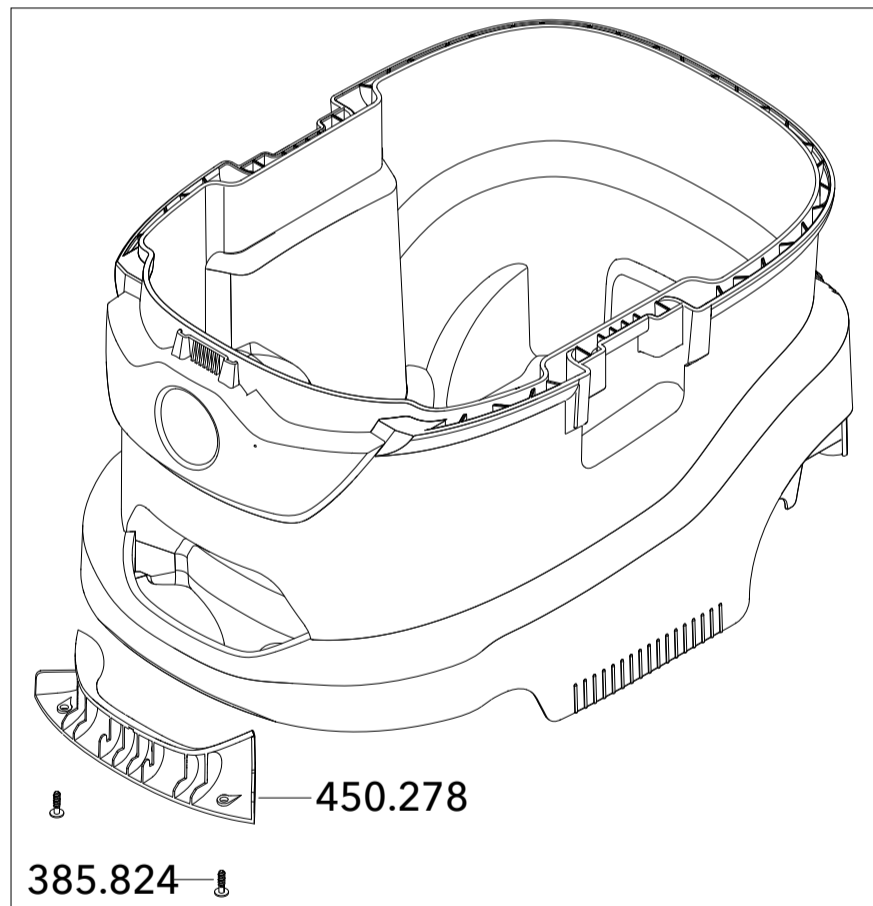

VCE 44 L / M S 44 L

ETL-Nr. 451.177 Blatt 5
Stand 06-2022