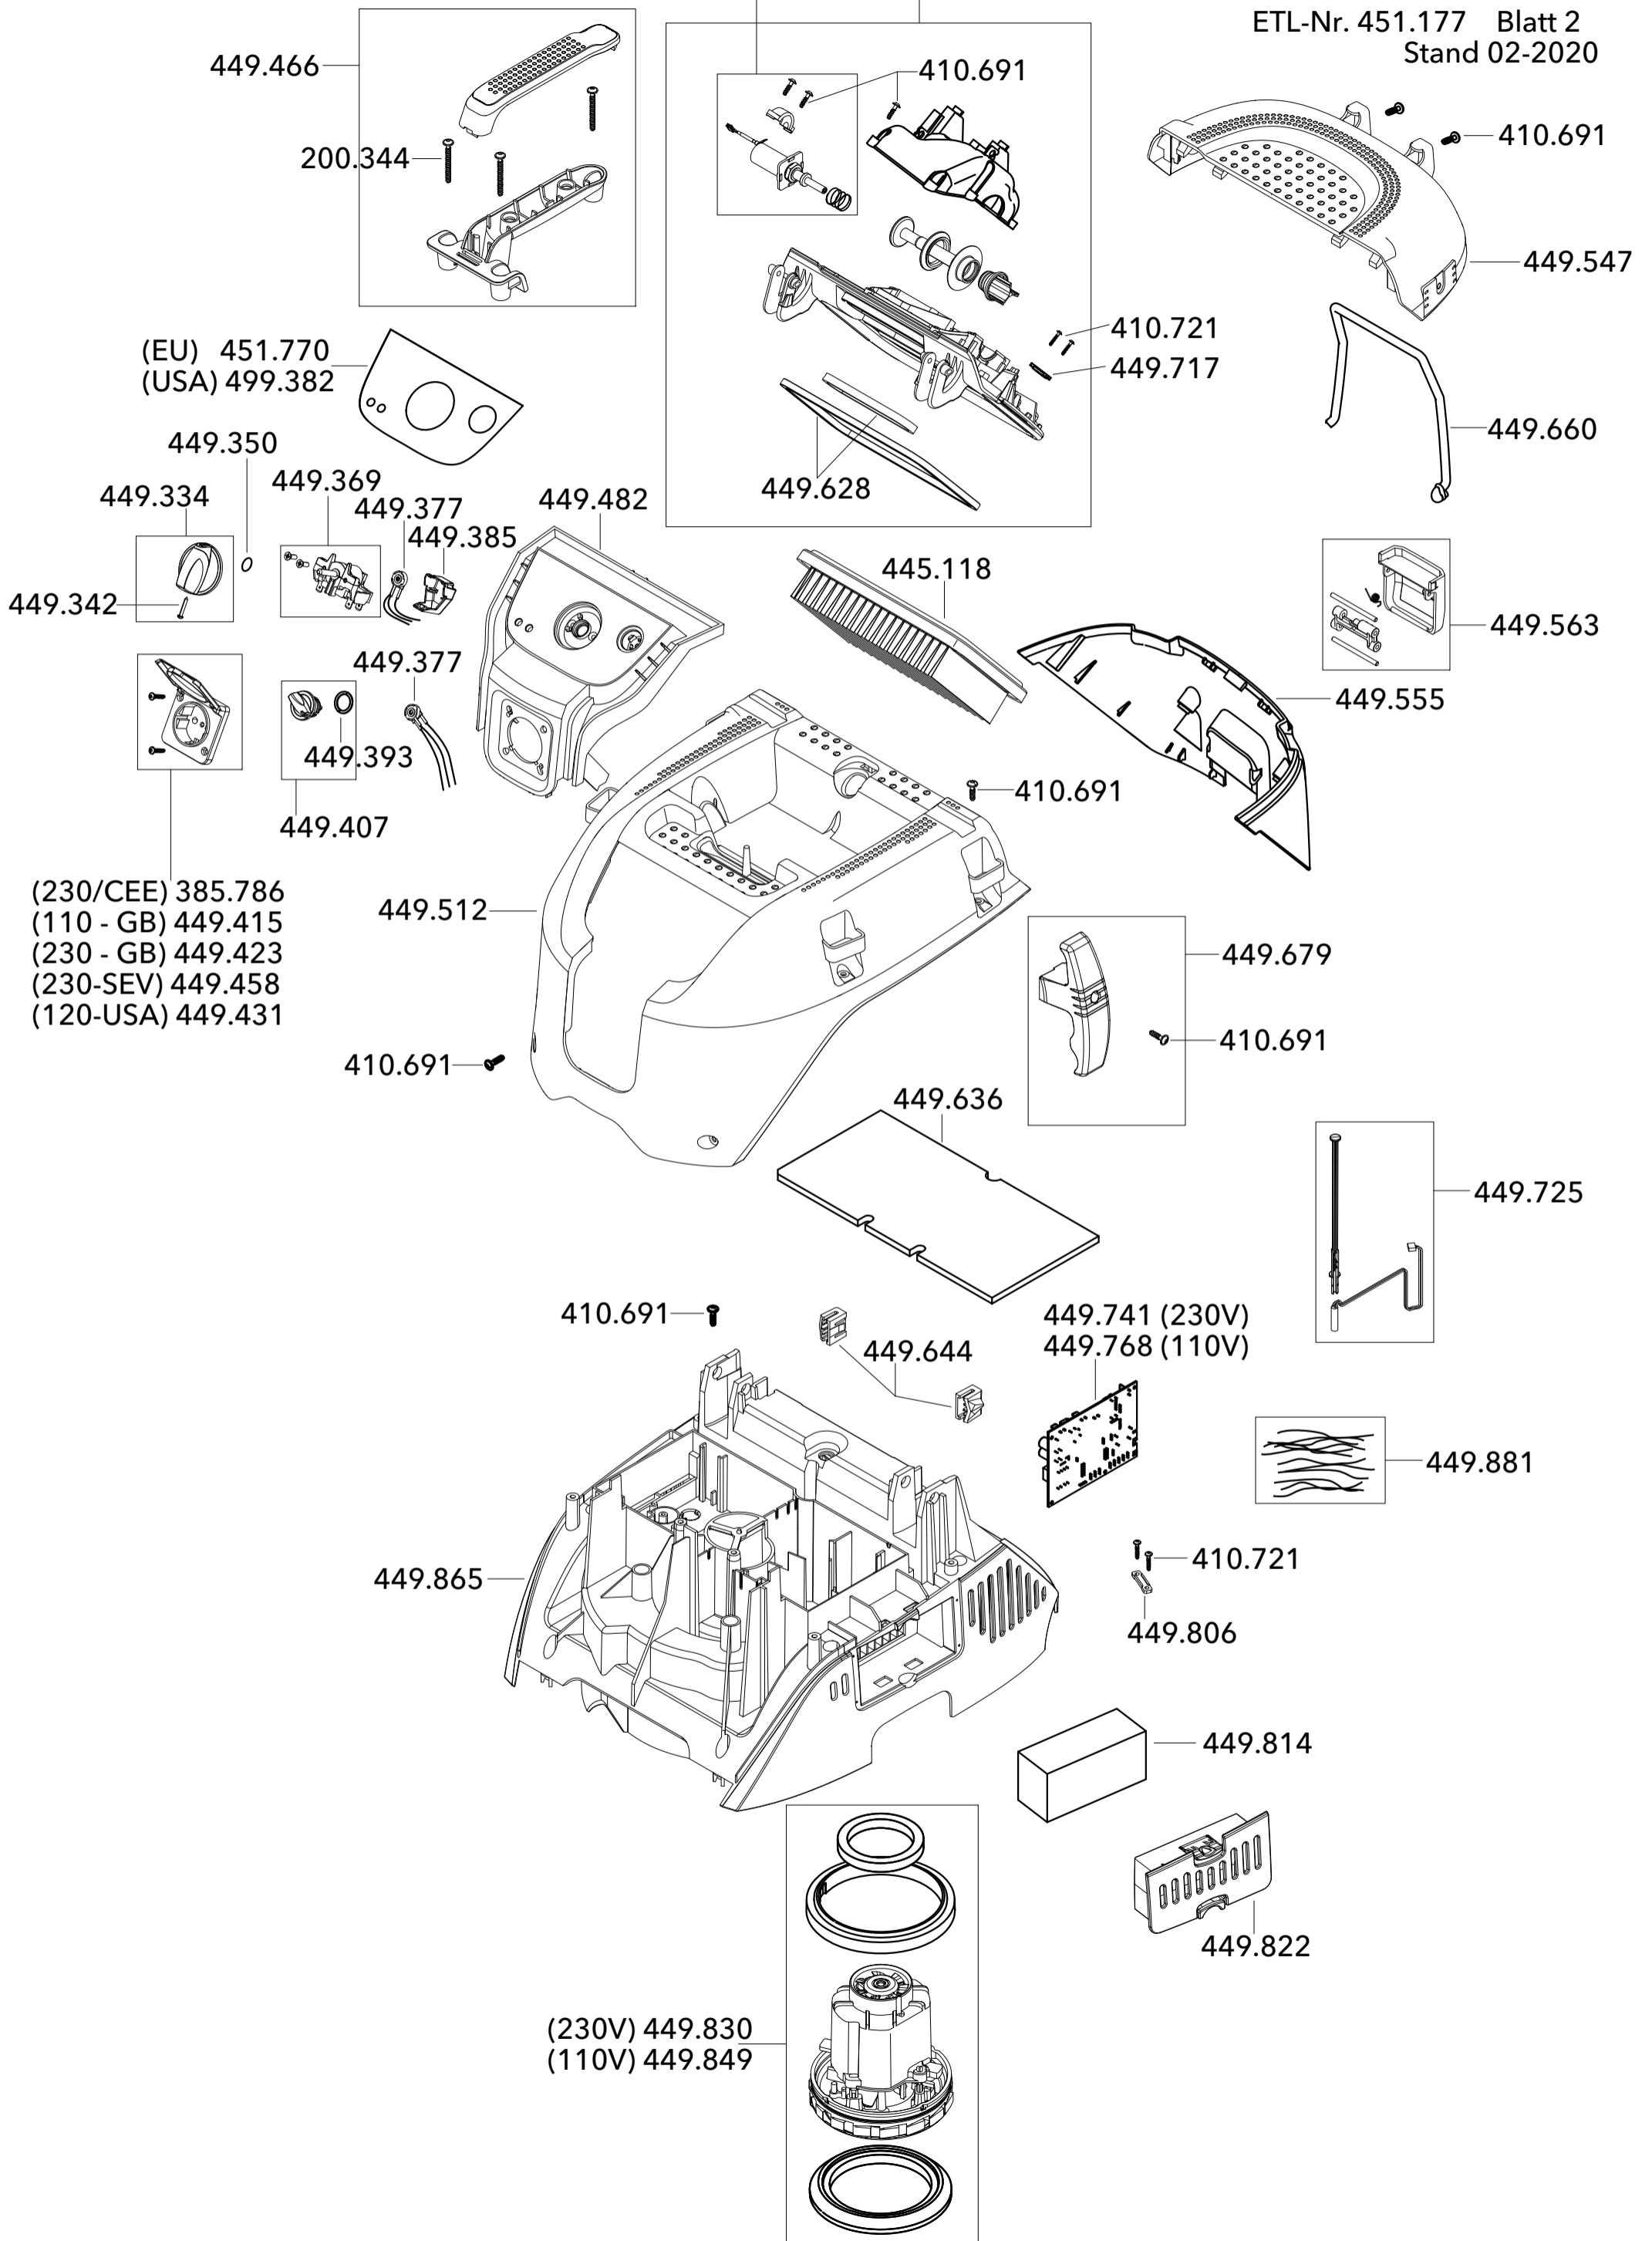

# VCE 33 L MC

ETL-Nr. 451.177 Blatt 1  
Stand 02-2020

# VCE 33 / 44 L AC S 44 L AC

ETL-Nr. 451.177 Blatt 2  
Stand 02-2020

(230V-Ausf. 24V) 449.695  
(110V-Ausf. 12V) 449.709

449.598 (230V)  
449.601 (110V)

# VCE 33 / 44 M AC VCE 44 H AC

ETL-Nr. 451.177 Blatt 3  
Stand 02-2020

(230V-Ausf. 24V) 449.695  
(110V-Ausf. 12V) 449.709  
449.598 (230V)  
449.601 (110V)