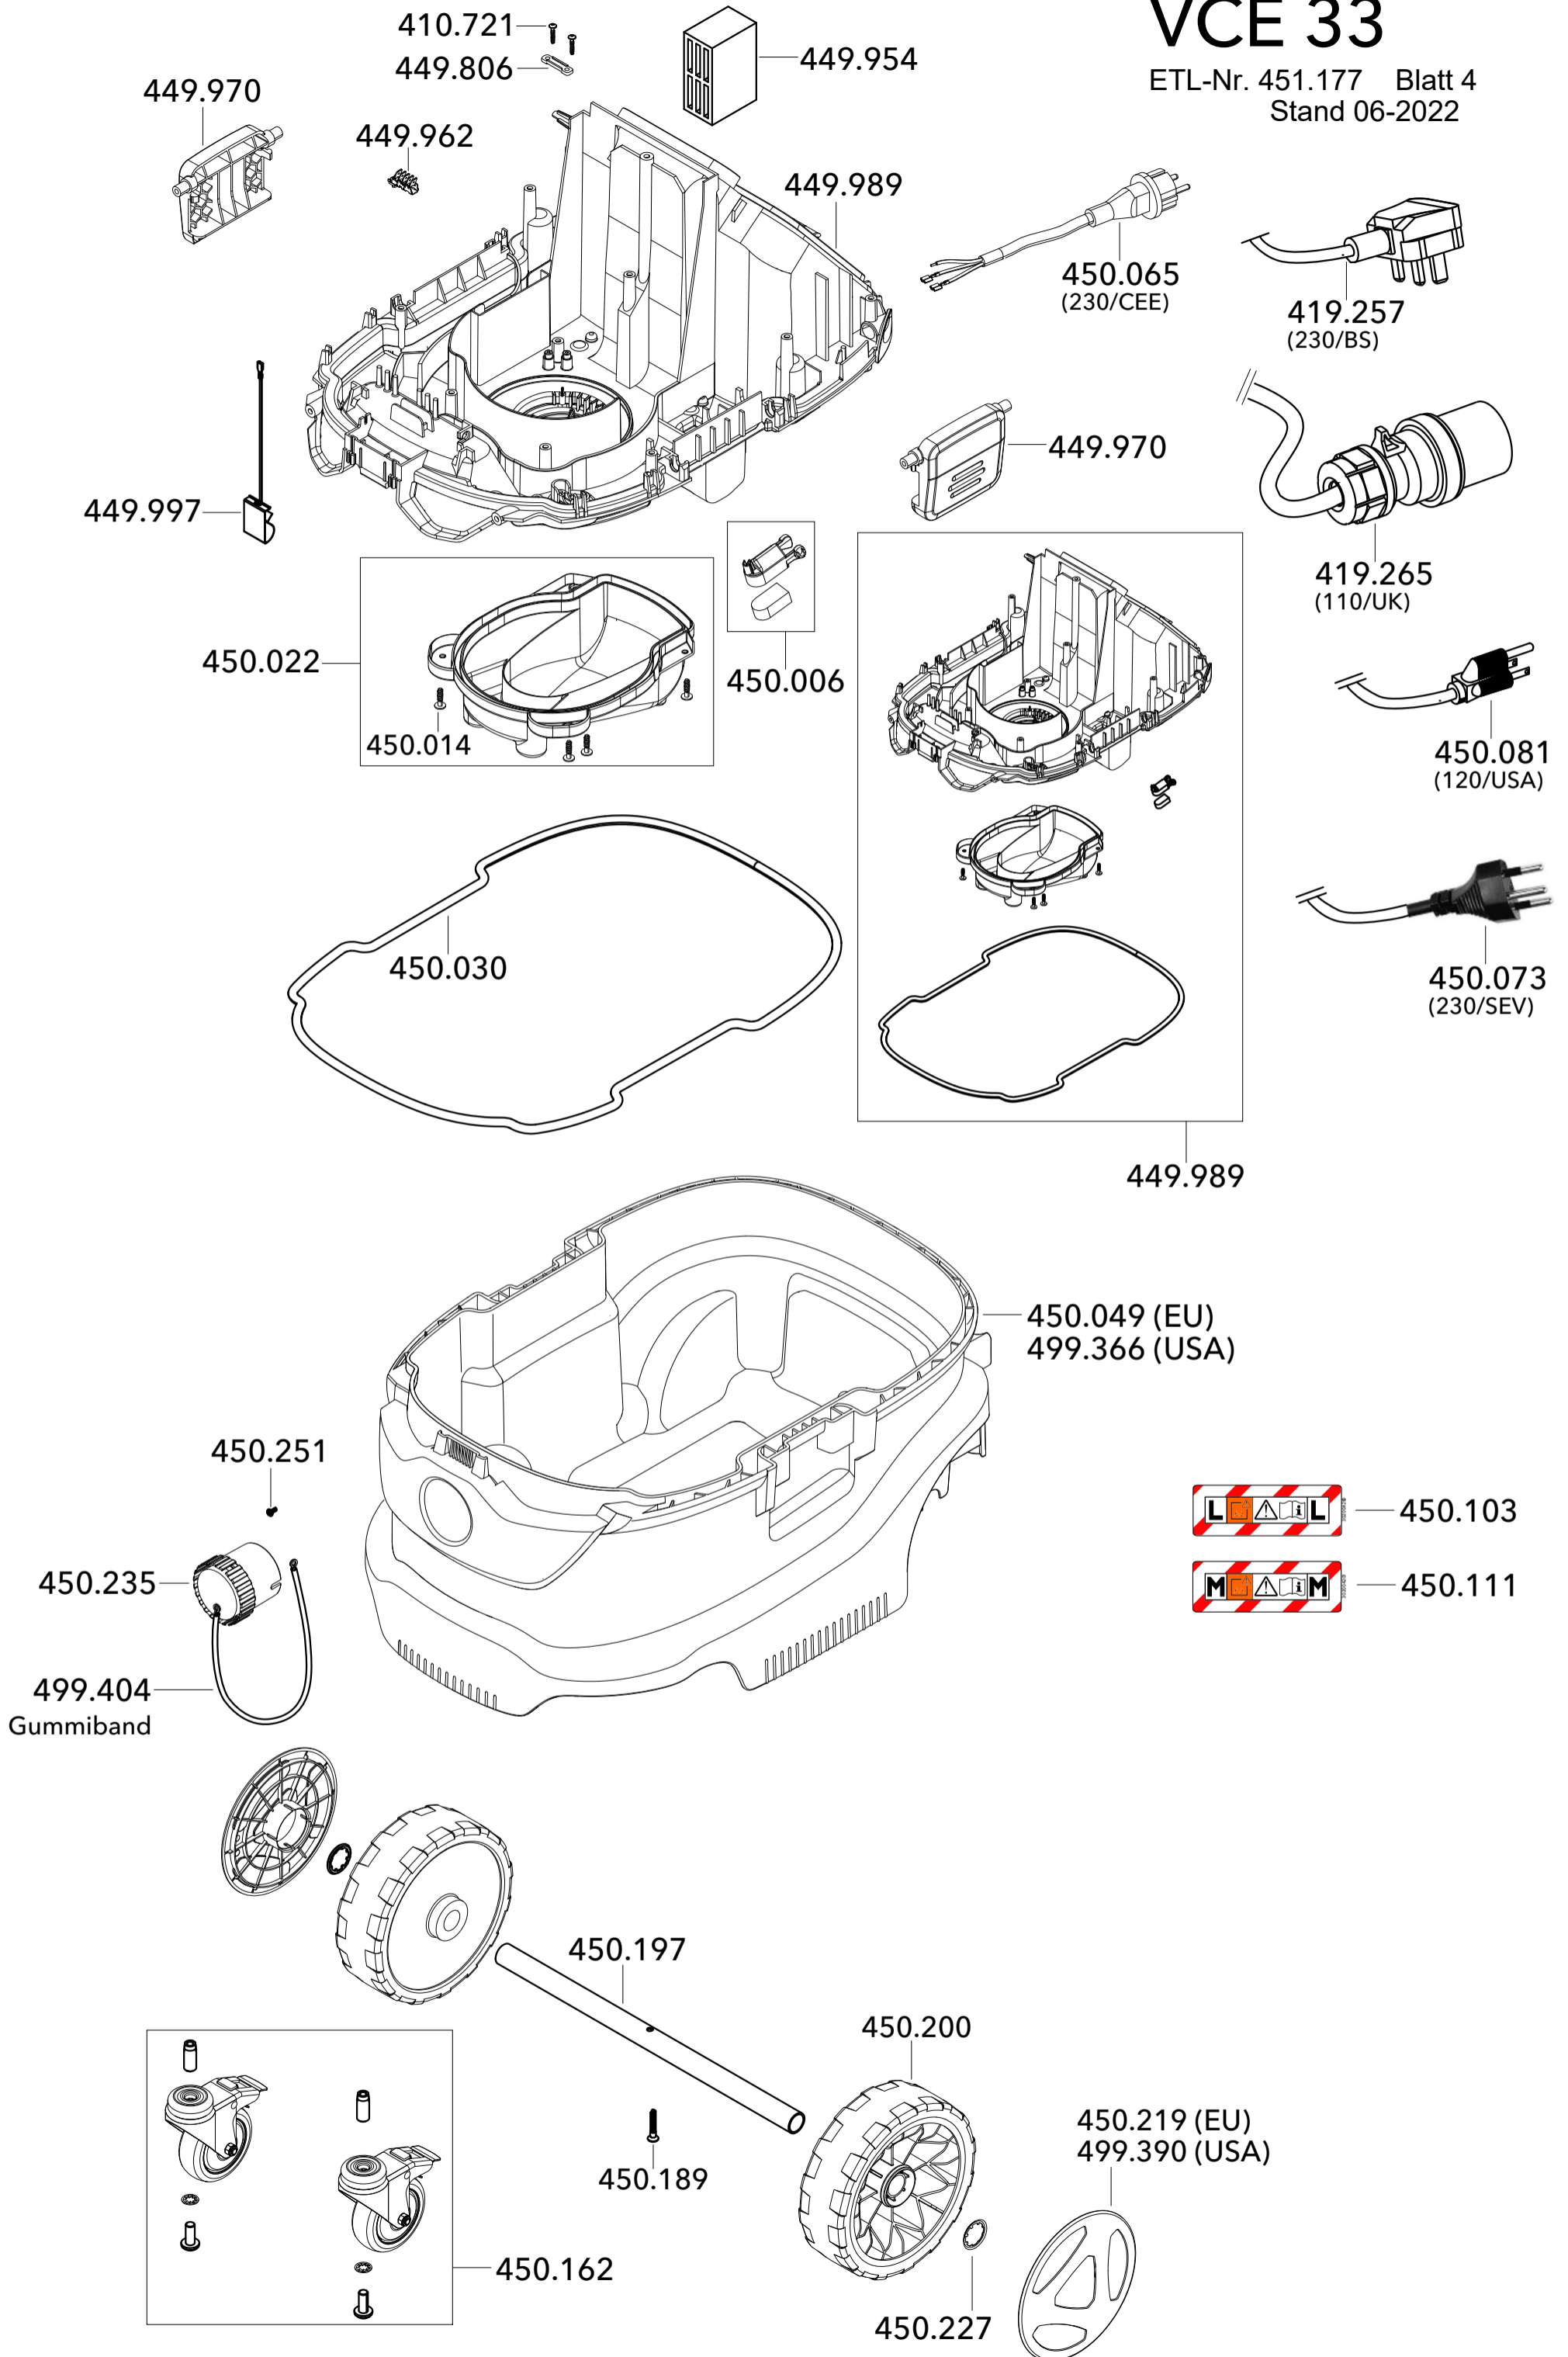

VCE 33

ETL-Nr. 451.177 Blatt 4
Stand 06-2022